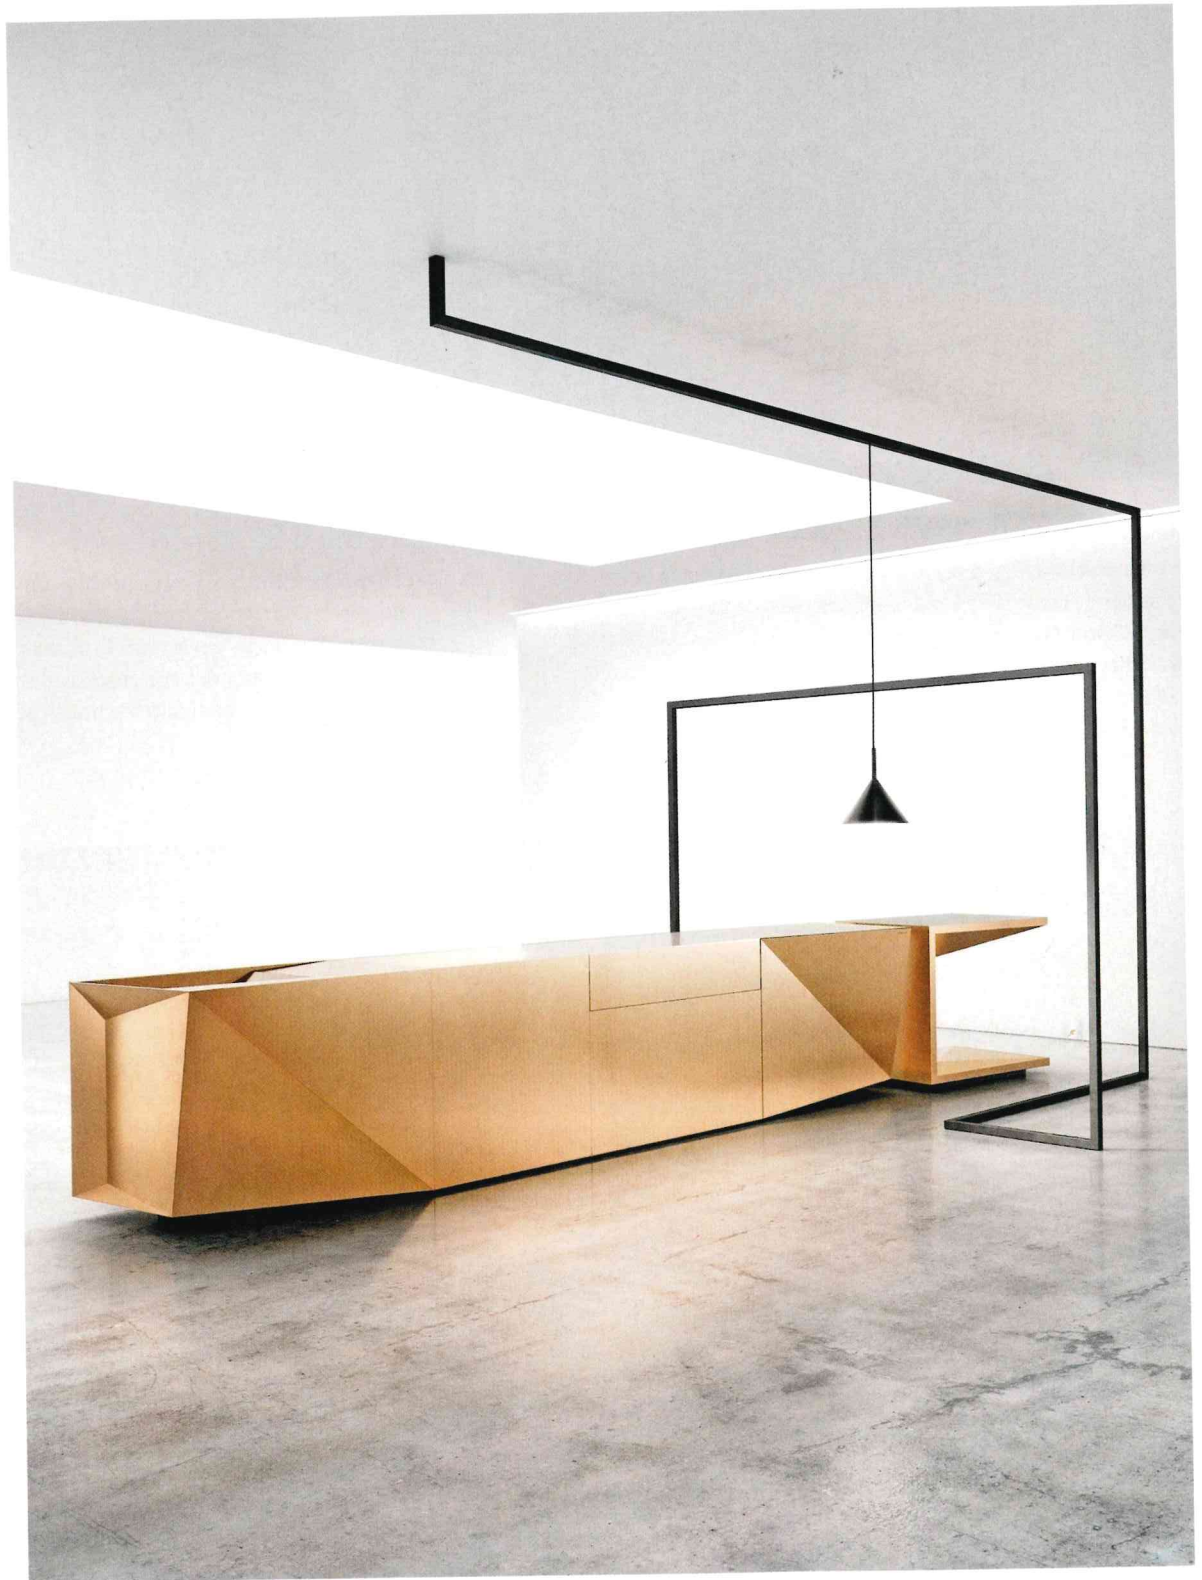

SEPTEMBER 2019

md

INTERIOR | DESIGN | ARCHITECTURE

Hotelbranding

.PROJECTS

Hotel Healing Stay Kosmos Ulleungdo
Koch-Werkstatt Sevilla

.PRODUCTS

Die guten Zutaten – Küchen
Spielerische Interaktion – Oberflächen + Beschläge

.PEOPLE

Etage 8
Willi Bruckbauer

GEFALTETES MONUMENT

Wie der Name, so die Optik bei Steinigers ‚Fold‘. Die Küche wirkt wie aus einem Metallblatt gefaltet: Ergebnis millimetergenauer Computerberechnungen. Trotz der Monumentalität steckt ihre Raffinesse im Detail. Die Platte, die den Herd abdeckt, wird zum Stehtisch, das Spülbecken erinnert mit seiner kubischen Form und dem Schwalleinlauf an Brunnen.
www.steinger-designers.at